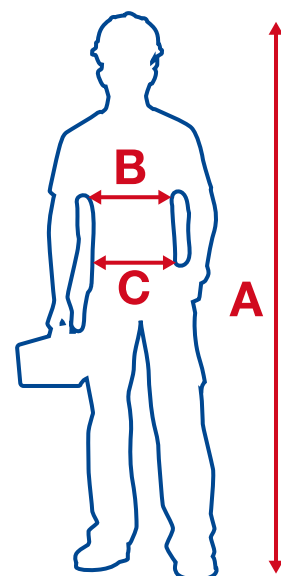

PANTALONS OSLO / LAGOS*

TAILLES SÉCURITOP SÉCURITOP SIZE			A TOUR DE TAILLE WAIST SIZE (CM)	B TOUR DE HANCHES HIP SIZE (CM)
FR 36	S	2	69-72	85-88
FR 38	S	2	73-76	89-92
FR 40	M	3	77-80	93-96
FR 42	M	3	81-84	97-100
FR 44	L	4	85-88	101-104
FR 46	L	4	89-92	105-108
FR 48	XL	5	93-96	109-112
FR 50	XL	5	97-100	113-116
FR 52	2XL	6	101-104	117-120
FR 54	2XL	6	105-108	121-124
FR 56	3XL	7	109-112	125-128
FR 58	3XL	7	113-116	129-132

C

LONGUEUR ENTREJAMBE

LEG LENGTH

83 CM

*Le LAGOS bénéficie d'un ourlet magique permettant de rallonger l'entrejambe de 5 cm.

Nous vous recommandons de prendre un pantalon de la taille au-dessus si vos mensurations sont à la limite supérieure.

VÊTEMENTS DE PLUIE SAIGON / HANOI

TAILLES SÉCURITOP SÉCURITOP SIZE	A STATURE TOTAL BODY LENGTH (CM)	B TOUR DE POITRINE CHEST SIZE (CM)	C TOUR DE TAILLE WAIST SIZE (CM)
S	168-172	96-100	84-88
M	172-176	100-104	92-96
L	176-180	108-112	100-104
XL	180-184	120-126	108-114
2XL	184-188	132-138	120-126

GILETS FROID STARTRAVEL / LAPONIA / SIBERIA

TAILLES SÉCURITOP SÉCURITOP SIZE	A	B
	STATURE TOTAL BODY LENGTH (CM)	TOUR DE POITRINE CHEST SIZE (CM)
S	152-154	96-108
M	158-170	108-116
L	164-176	116-124
XL	176-188	124-132
2XL	182-194	132-140
3XL	188-204	140-148