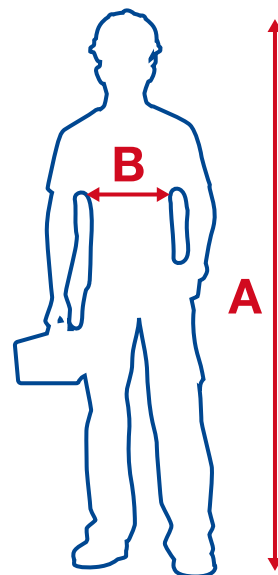

GILETS FROID STARTRAVEL / LAPONIA / SIBERIA

TAILLES SÉCURITOP SÉCURITOP SIZE	A	B
	STATURE TOTAL BODY LENGTH (CM)	TOUR DE POITRINE CHEST SIZE (CM)
S	152-154	96-108
M	158-170	108-116
L	164-176	116-124
XL	176-188	124-132
2XL	182-194	132-140
3XL	188-204	140-148

PARKA MOLÈNE

TAILLES SÉCURITOP SÉCURITOP SIZE	A	B
	STATURE TOTAL BODY LENGTH (CM)	TOUR DE POITRINE CHEST SIZE (CM)
M	164-172	98-102
L	172-180	102-106
XL	180-188	106-110
2XL	188-196	110-114

PARKA FERRET

TAILLES SÉCURITOP SÉCURITOP SIZE	A	B
	STATURE TOTAL BODY LENGTH (CM)	TOUR DE POITRINE CHEST SIZE (CM)
S	152-156	96-108
M	156-168	108-116
L	168-176	116-126
XL	176-188	126-132
2XL	184-194	132-138
3XL	188-204	138-150

BODYWARMER GLASGOW SOFTSHELLS ANNECY / TREGANA POLAIRE LIVERPOOL

TAILLES SÉCURITOP SÉCURITOP SIZE	A	B
	STATURE TOTAL BODY LENGTH (CM)	TOUR DE POITRINE CHEST SIZE (CM)
S	156-164	94-98
M	164-172	98-102
L	172-180	102-106
XL	180-188	106-110
2XL	188-196	110-114
3XL	196-204	114-118

PARKA RANGOUN BLOUSON BAGANE

TAILLES SÉCURITOP SÉCURITOP SIZE	A	B
	STATURE TOTAL BODY LENGTH (CM)	TOUR DE POITRINE CHEST SIZE (CM)
S	164-172	86-94
M	172-180	94-102
L	172-180	102-110
XL	180-188	110-118
2XL	180-188	118-129
3XL	188-196	129-141