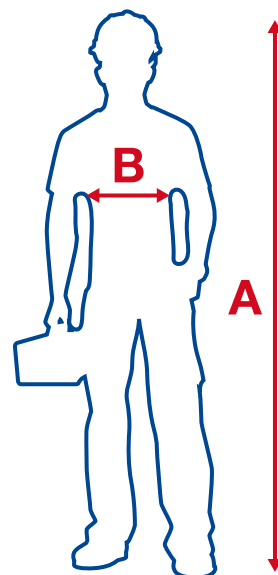

GILETS FROID STARTRAVEL / LAPONIA / SIBERIA

TAILLES SÉCURITOP SÉCURITOP SIZE	A	B
	STATURE TOTAL BODY LENGTH (CM)	TOUR DE POITRINE CHEST SIZE (CM)
S	152-154	96-108
M	158-170	108-116
L	164-176	116-124
XL	176-188	124-132
2XL	182-194	132-140
3XL	188-204	140-148

PARKA MOLÈNE

TAILLES SÉCURITOP SÉCURITOP SIZE	A	B
	STATURE TOTAL BODY LENGTH (CM)	TOUR DE POITRINE CHEST SIZE (CM)
M	164-172	98-102
L	172-180	102-106
XL	180-188	106-110
2XL	188-196	110-114

PARKA FERRET

TAILLES SÉCURITOP SÉCURITOP SIZE	A	B
	STATURE TOTAL BODY LENGTH (CM)	TOUR DE POITRINE CHEST SIZE (CM)
S	152-156	96-108
M	156-168	108-116
L	168-176	116-126
XL	176-188	126-132
2XL	184-194	132-138
3XL	188-204	138-150

BODYWARMER GLASGOW SOFTSHELLS ANNECY / TREGANA POLAIRE LIVERPOOL

TAILLES SÉCURITOP SÉCURITOP SIZE	A	B
	STATURE TOTAL BODY LENGTH (CM)	TOUR DE POITRINE CHEST SIZE (CM)
S	156-164	94-98
M	164-172	98-102
L	172-180	102-106
XL	180-188	106-110
2XL	188-196	110-114
3XL	196-204	114-118

PARKA RANGOUN BLOUSON BAGANE

TAILLES SÉCURITOP SÉCURITOP SIZE	A	B
	STATURE TOTAL BODY LENGTH (CM)	TOUR DE POITRINE CHEST SIZE (CM)
S	164-172	86-94
M	172-180	94-102
L	172-180	102-110
XL	180-188	110-118
2XL	180-188	118-129
3XL	188-196	129-141