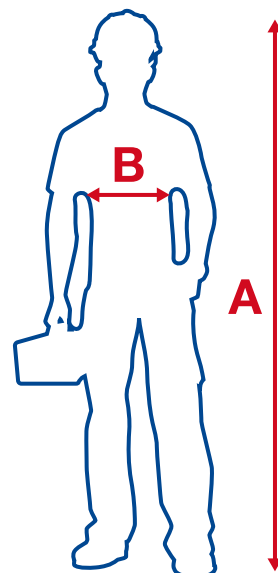

PANTALONS OSLO / LAGOS*

TAILLES SÉCURITOP SÉCURITOP SIZE			A TOUR DE TAILLE WAIST SIZE (CM)	B TOUR DE HANCHES HIP SIZE (CM)
FR 36	S	2	69-72	85-88
FR 38	S	2	73-76	89-92
FR 40	M	3	77-80	93-96
FR 42	M	3	81-84	97-100
FR 44	L	4	85-88	101-104
FR 46	L	4	89-92	105-108
FR 48	XL	5	93-96	109-112
FR 50	XL	5	97-100	113-116
FR 52	2XL	6	101-104	117-120
FR 54	2XL	6	105-108	121-124
FR 56	3XL	7	109-112	125-128
FR 58	3XL	7	113-116	129-132

C

LONGUEUR ENTREJAMBE

LEG LENGTH

83 CM

*Le LAGOS bénéficie d'un ourlet magique permettant de rallonger l'entrejambe de 5 cm.

Nous vous recommandons de prendre un pantalon de la taille au-dessus si vos mensurations sont à la limite supérieure.

VÊTEMENTS DE PLUIE SAIGON / HANOI

TAILLES SÉCURITOP SÉCURITOP SIZE	A STATURE TOTAL BODY LENGTH (CM)	B TOUR DE POITRINE CHEST SIZE (CM)	C TOUR DE TAILLE WAIST SIZE (CM)
S	168-172	96-100	84-88
M	172-176	100-104	92-96
L	176-180	108-112	100-104
XL	180-184	120-126	108-114
2XL	184-188	132-138	120-126

GILETS FROID STARTRAVEL / LAPONIA / SIBERIA

TAILLES SÉCURITOP SÉCURITOP SIZE	A	B
	STATURE TOTAL BODY LENGTH (CM)	TOUR DE POITRINE CHEST SIZE (CM)
S	152-154	96-108
M	158-170	108-116
L	164-176	116-124
XL	176-188	124-132
2XL	182-194	132-140
3XL	188-204	140-148