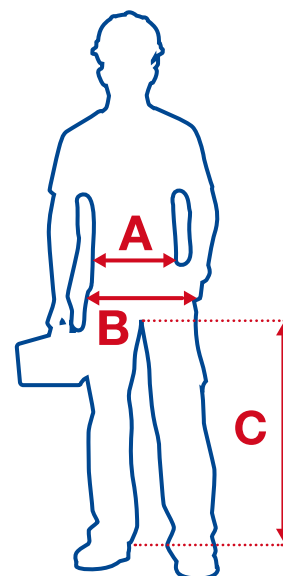

PANTALONS OSLO / LAGOS*

TAILLES SÉCURITOP SÉCURITOP SIZE			A TOUR DE TAILLE WAIST SIZE (CM)	B TOUR DE HANCHES HIP SIZE (CM)
FR 36	S	2	69-72	85-88
FR 38	S	2	73-76	89-92
FR 40	M	3	77-80	93-96
FR 42	M	3	81-84	97-100
FR 44	L	4	85-88	101-104
FR 46	L	4	89-92	105-108
FR 48	XL	5	93-96	109-112
FR 50	XL	5	97-100	113-116
FR 52	2XL	6	101-104	117-120
FR 54	2XL	6	105-108	121-124
FR 56	3XL	7	109-112	125-128
FR 58	3XL	7	113-116	129-132

C

LONGUEUR ENTREJAMBE

LEG LENGTH

83 CM

*Le LAGOS bénéficie d'un ourlet magique permettant de rallonger l'entrejambe de 5 cm.

Nous vous recommandons de prendre un pantalon de la taille au-dessus si vos mensurations sont à la limite supérieure.

VÊTEMENTS DE PLUIE SAIGON / HANOI

TAILLES SÉCURITOP SÉCURITOP SIZE	A STATURE TOTAL BODY LENGTH (CM)	B TOUR DE POITRINE CHEST SIZE (CM)	C TOUR DE TAILLE WAIST SIZE (CM)
S	168-172	96-100	84-88
M	172-176	100-104	92-96
L	176-180	108-112	100-104
XL	180-184	120-126	108-114
2XL	184-188	132-138	120-126

GILETS FROID STARTRAVEL / LAPONIA / SIBERIA

TAILLES SÉCURITOP SÉCURITOP SIZE	A	B
	STATURE TOTAL BODY LENGTH (CM)	TOUR DE POITRINE CHEST SIZE (CM)
S	152-154	96-108
M	158-170	108-116
L	164-176	116-124
XL	176-188	124-132
2XL	182-194	132-140
3XL	188-204	140-148