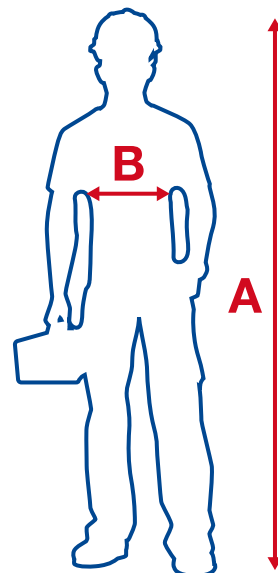

VÊTEMENTS DE PLUIE SAIGON / HANOI

TAILLES SÉCURITOP SÉCURITOP SIZE	A STATURE TOTAL BODY LENGTH (CM)	B TOUR DE POITRINE CHEST SIZE (CM)	C TOUR DE TAILLE WAIST SIZE (CM)
S	168-172	96-100	84-88
M	172-176	100-104	92-96
L	176-180	108-112	100-104
XL	180-184	120-126	108-114
2XL	184-188	132-138	120-126

GILETS FROID STARTRAVEL / LAPONIA / SIBERIA

TAILLES SÉCURITOP SÉCURITOP SIZE	A	B
	STATURE TOTAL BODY LENGTH (CM)	TOUR DE POITRINE CHEST SIZE (CM)
S	152-154	96-108
M	158-170	108-116
L	164-176	116-124
XL	176-188	124-132
2XL	182-194	132-140
3XL	188-204	140-148

PARKA MOLÈNE

TAILLES SÉCURITOP SÉCURITOP SIZE	A	B
	STATURE TOTAL BODY LENGTH (CM)	TOUR DE POITRINE CHEST SIZE (CM)
M	164-172	98-102
L	172-180	102-106
XL	180-188	106-110
2XL	188-196	110-114

PARKA FERRET

TAILLES SÉCURITOP SÉCURITOP SIZE	A	B
	STATURE TOTAL BODY LENGTH (CM)	TOUR DE POITRINE CHEST SIZE (CM)
S	152-156	96-108
M	156-168	108-116
L	168-176	116-126
XL	176-188	126-132
2XL	184-194	132-138
3XL	188-204	138-150

BODYWARMER GLASGOW SOFTSHELLS ANNECY / TREGANA POLAIRE LIVERPOOL

TAILLES SÉCURITOP SÉCURITOP SIZE	A	B
	STATURE TOTAL BODY LENGTH (CM)	TOUR DE POITRINE CHEST SIZE (CM)
S	156-164	94-98
M	164-172	98-102
L	172-180	102-106
XL	180-188	106-110
2XL	188-196	110-114
3XL	196-204	114-118