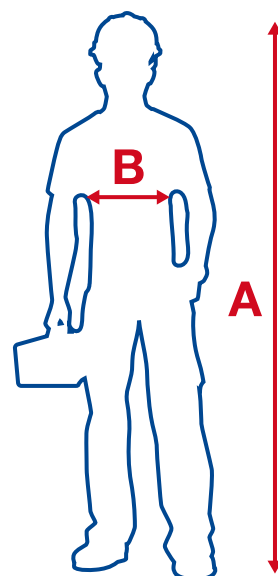

C

LONGUEUR ENTREJAMBE

LEG LENGTH

83 CM

*Le LAGOS bénéficie d'un ourlet magique permettant de rallonger l'entrejambe de 5 cm.

Nous vous recommandons de prendre un pantalon de la taille au-dessus si vos mensurations sont à la limite supérieure.

VÊTEMENTS DE PLUIE SAIGON / HANOI

TAILLES SÉCURITOP SÉCURITOP SIZE	A STATURE TOTAL BODY LENGTH (CM)	B TOUR DE POITRINE CHEST SIZE (CM)	C TOUR DE TAILLE WAIST SIZE (CM)
S	168-172	96-100	84-88
M	172-176	100-104	92-96
L	176-180	108-112	100-104
XL	180-184	120-126	108-114
2XL	184-188	132-138	120-126

GILETS FROID STARTRAVEL / LAPONIA / SIBERIA

TAILLES SÉCURITOP SÉCURITOP SIZE	A	B
	STATURE TOTAL BODY LENGTH (CM)	TOUR DE POITRINE CHEST SIZE (CM)
S	152-154	96-108
M	158-170	108-116
L	164-176	116-124
XL	176-188	124-132
2XL	182-194	132-140
3XL	188-204	140-148

PARKA MOLÈNE

TAILLES SÉCURITOP SÉCURITOP SIZE	A	B
	STATURE TOTAL BODY LENGTH (CM)	TOUR DE POITRINE CHEST SIZE (CM)
M	164-172	98-102
L	172-180	102-106
XL	180-188	106-110
2XL	188-196	110-114

PARKA FERRET

TAILLES SÉCURITOP SÉCURITOP SIZE	A	B
	STATURE TOTAL BODY LENGTH (CM)	TOUR DE POITRINE CHEST SIZE (CM)
S	152-156	96-108
M	156-168	108-116
L	168-176	116-126
XL	176-188	126-132
2XL	184-194	132-138
3XL	188-204	138-150